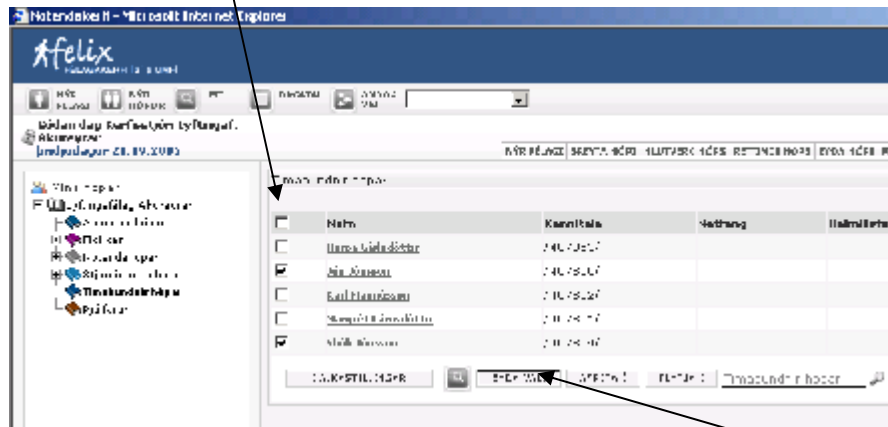

## Felix - Fjarlægja einstaklinga úr hópum

Smellið með músinni á möppuna (hóp) sem eyða á úr til að birta nöfn á skjánum. Ef nöfnin eru fleiri en dálkastilling segir til um, þarf að smella á **Sýna allt** til að fá upp öll nöfnin. Til að tilgreina þau nöfn sem eyða á út er smeltt í lítinn reit við nöfnin.

Ef eyða á öllum nöfnum í einu er hakað í efsta reitinn (við hlið **Nafn**).

Þegar búið er að velja nöfn sem á að eyða út er farið neðst á síðuna og smeltt á **Eyða vali**<sup>1</sup>

<sup>1</sup> Ath það þarf réttindi til að eyða út nöfnum. Ef takkinn birtist ekki eru þessi réttindi ekki til staðar.