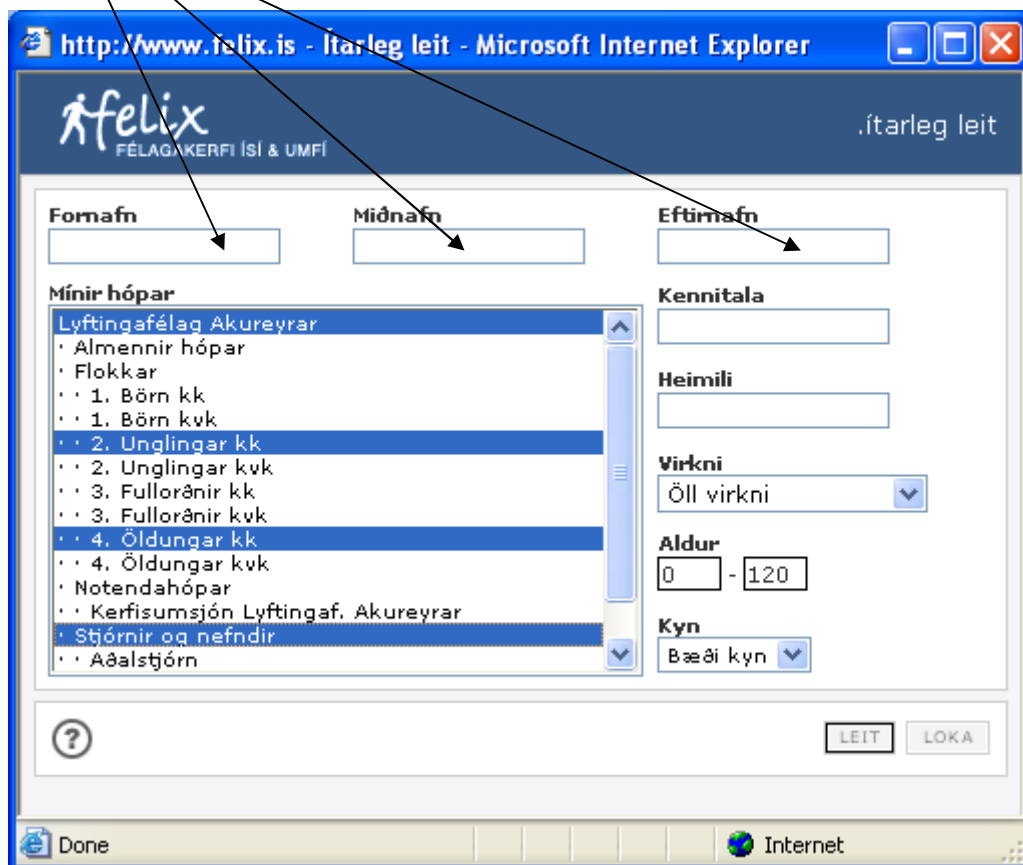

Felix - Finna einstakling í hópum

Leitar í félaginu og í Þjóðskrá

Smellið á Leit til að opna valmynd, hér gefast fleiri leitarmöguleikar en í **Einfaldri leit**.

Til að leita í félaginu er smeltt á nafn þeirrar möppu sem leita á í. Ef leita á í fleiri en einni möppu er **Ctrl**. takkanum á lyklaborðinu haldið niðri á meðan smeltt er á valmöguleika. Til að velja eitt ákvæðið svæði í einu er **Shift** takkanum haldið niðri og smeltt á efsta og neðsta valmöguleika.